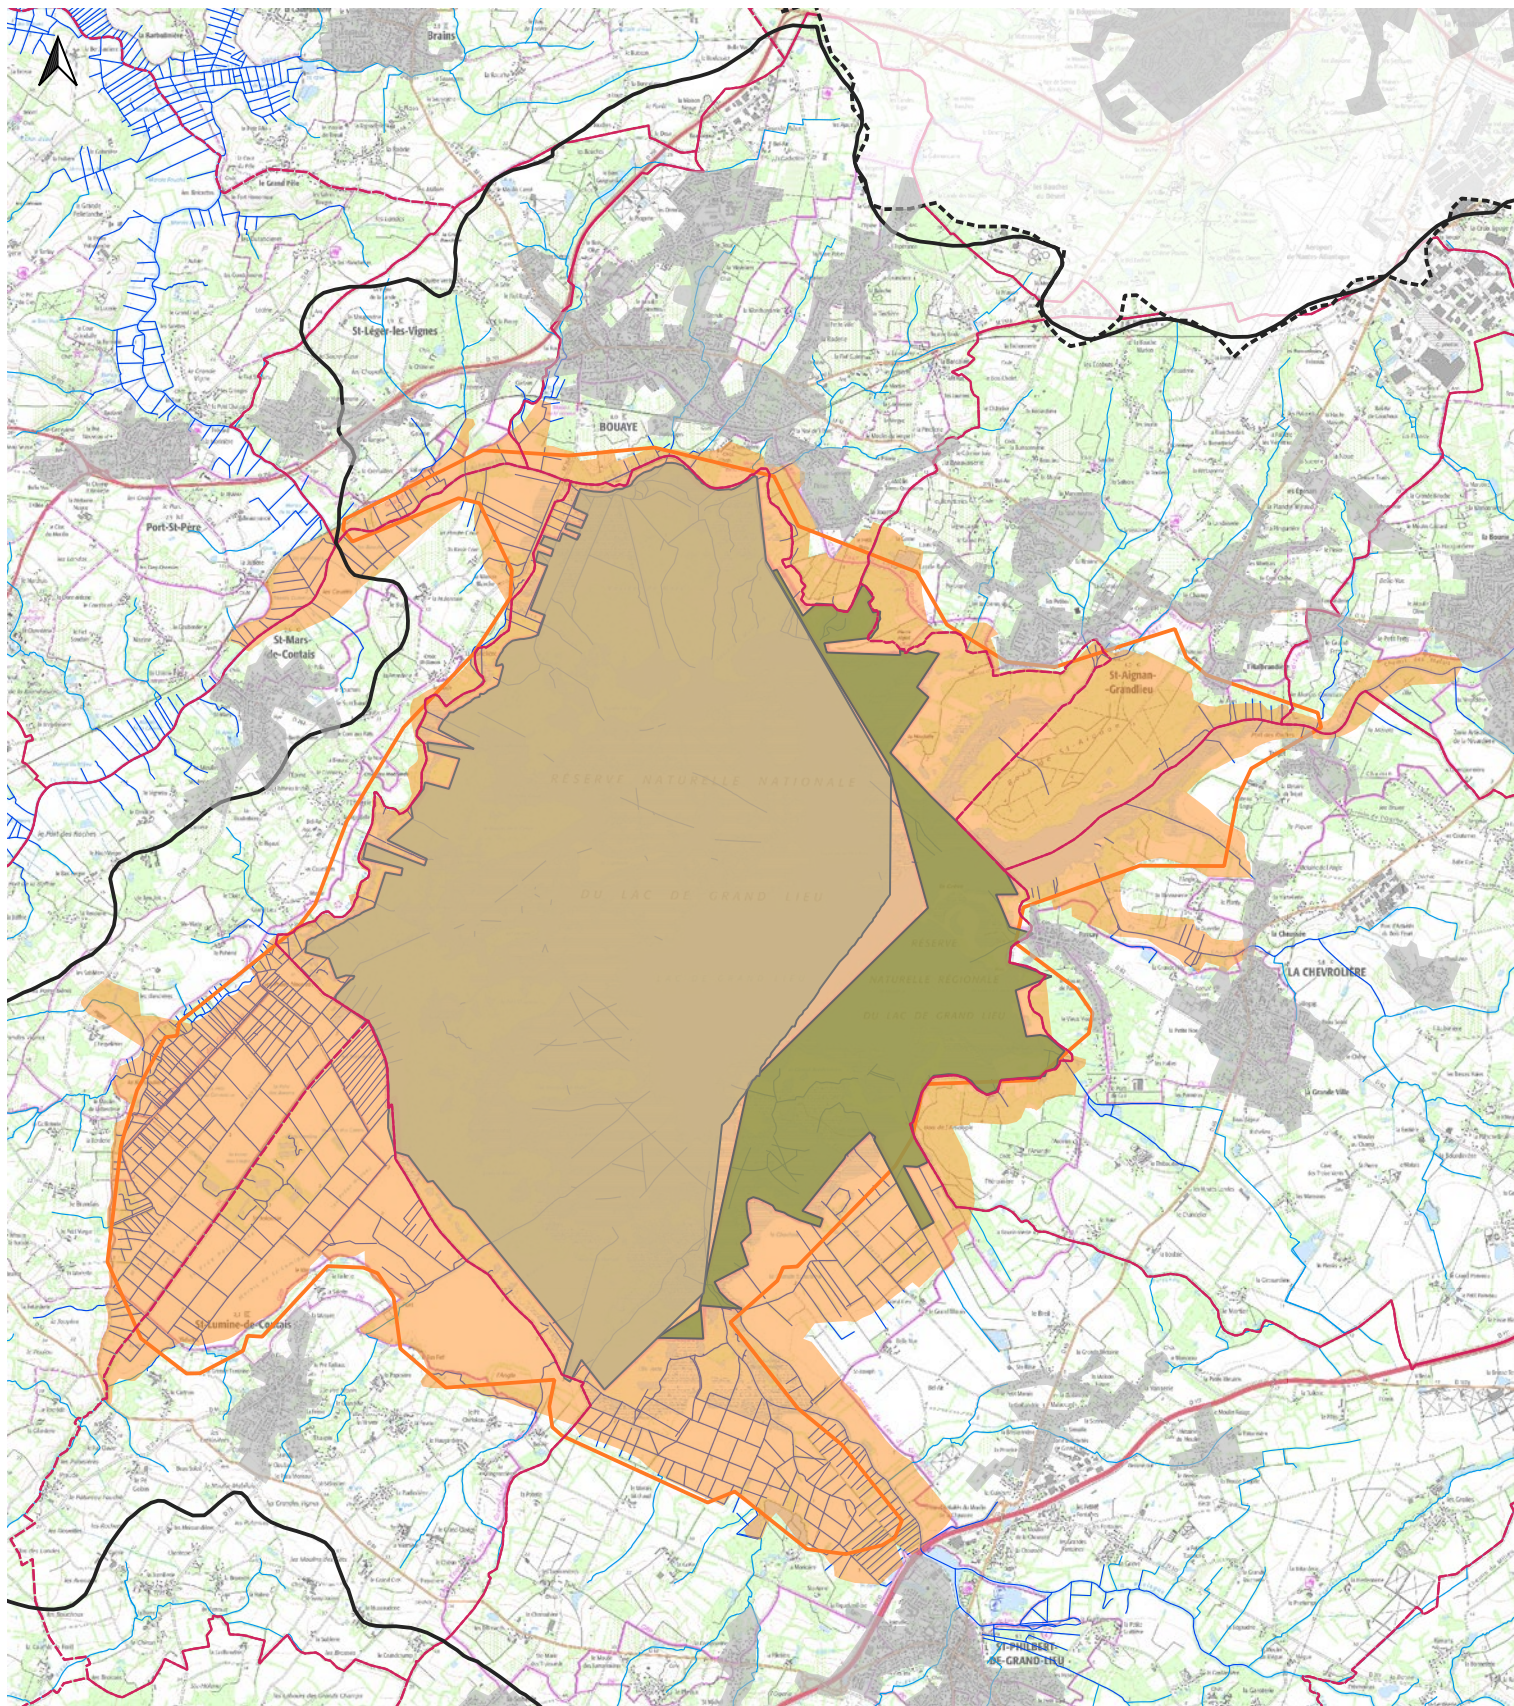

Espaces communautaires de protection des habitats et des espèces: Le périmètre NATURA 2000 sur le site de Grand Lieu

Notes :
 1. Fond de carte: ©SCAN 25, 2022
 2. Système de coordonnées: RGF 93 / Lambert - 93 (EPSG : 2154)

Echelle : 1:70 000

	Agents	Date
Réal.	LBI	20/12/2023
Vérif.	YPI	21/12/2023
Appr.	LBI / YPI	21/12/2023